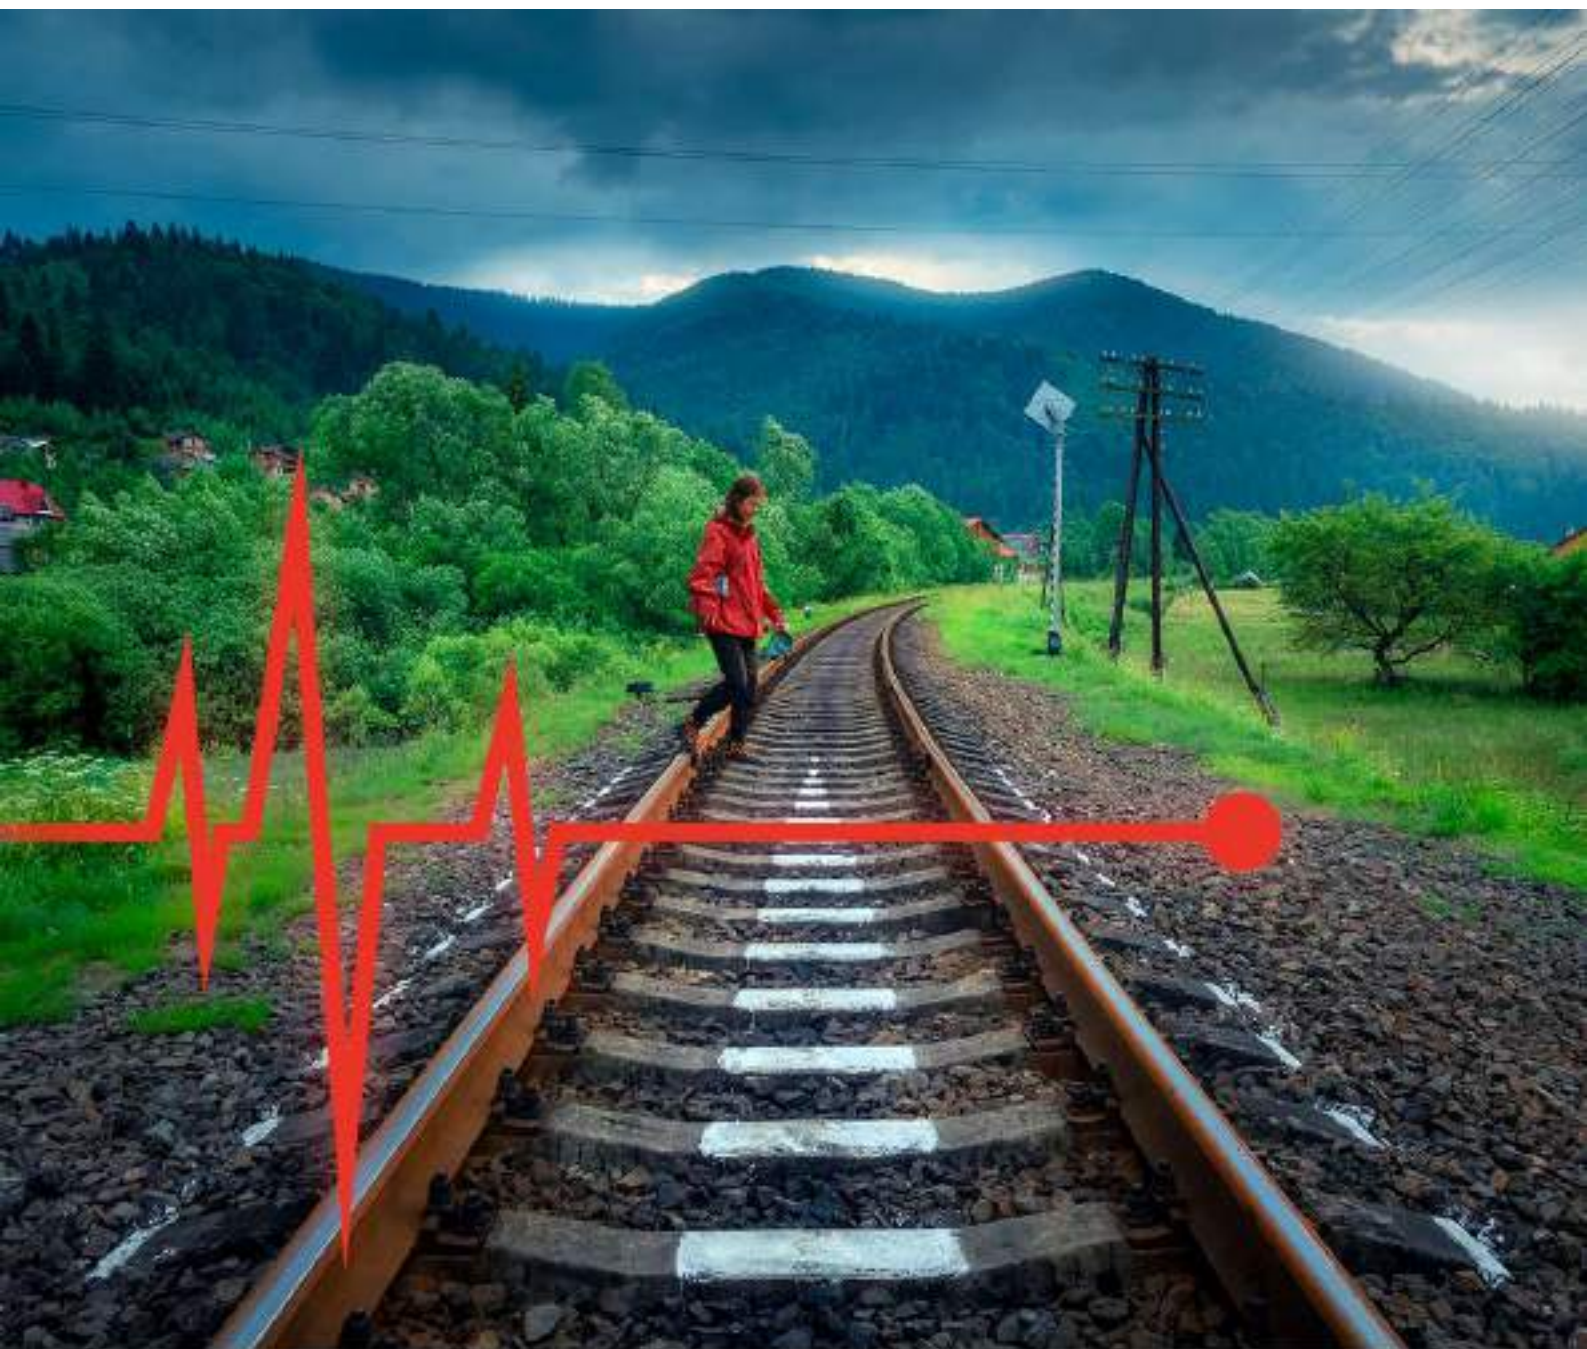

**Сокращая путь,
можно сократить жизнь**