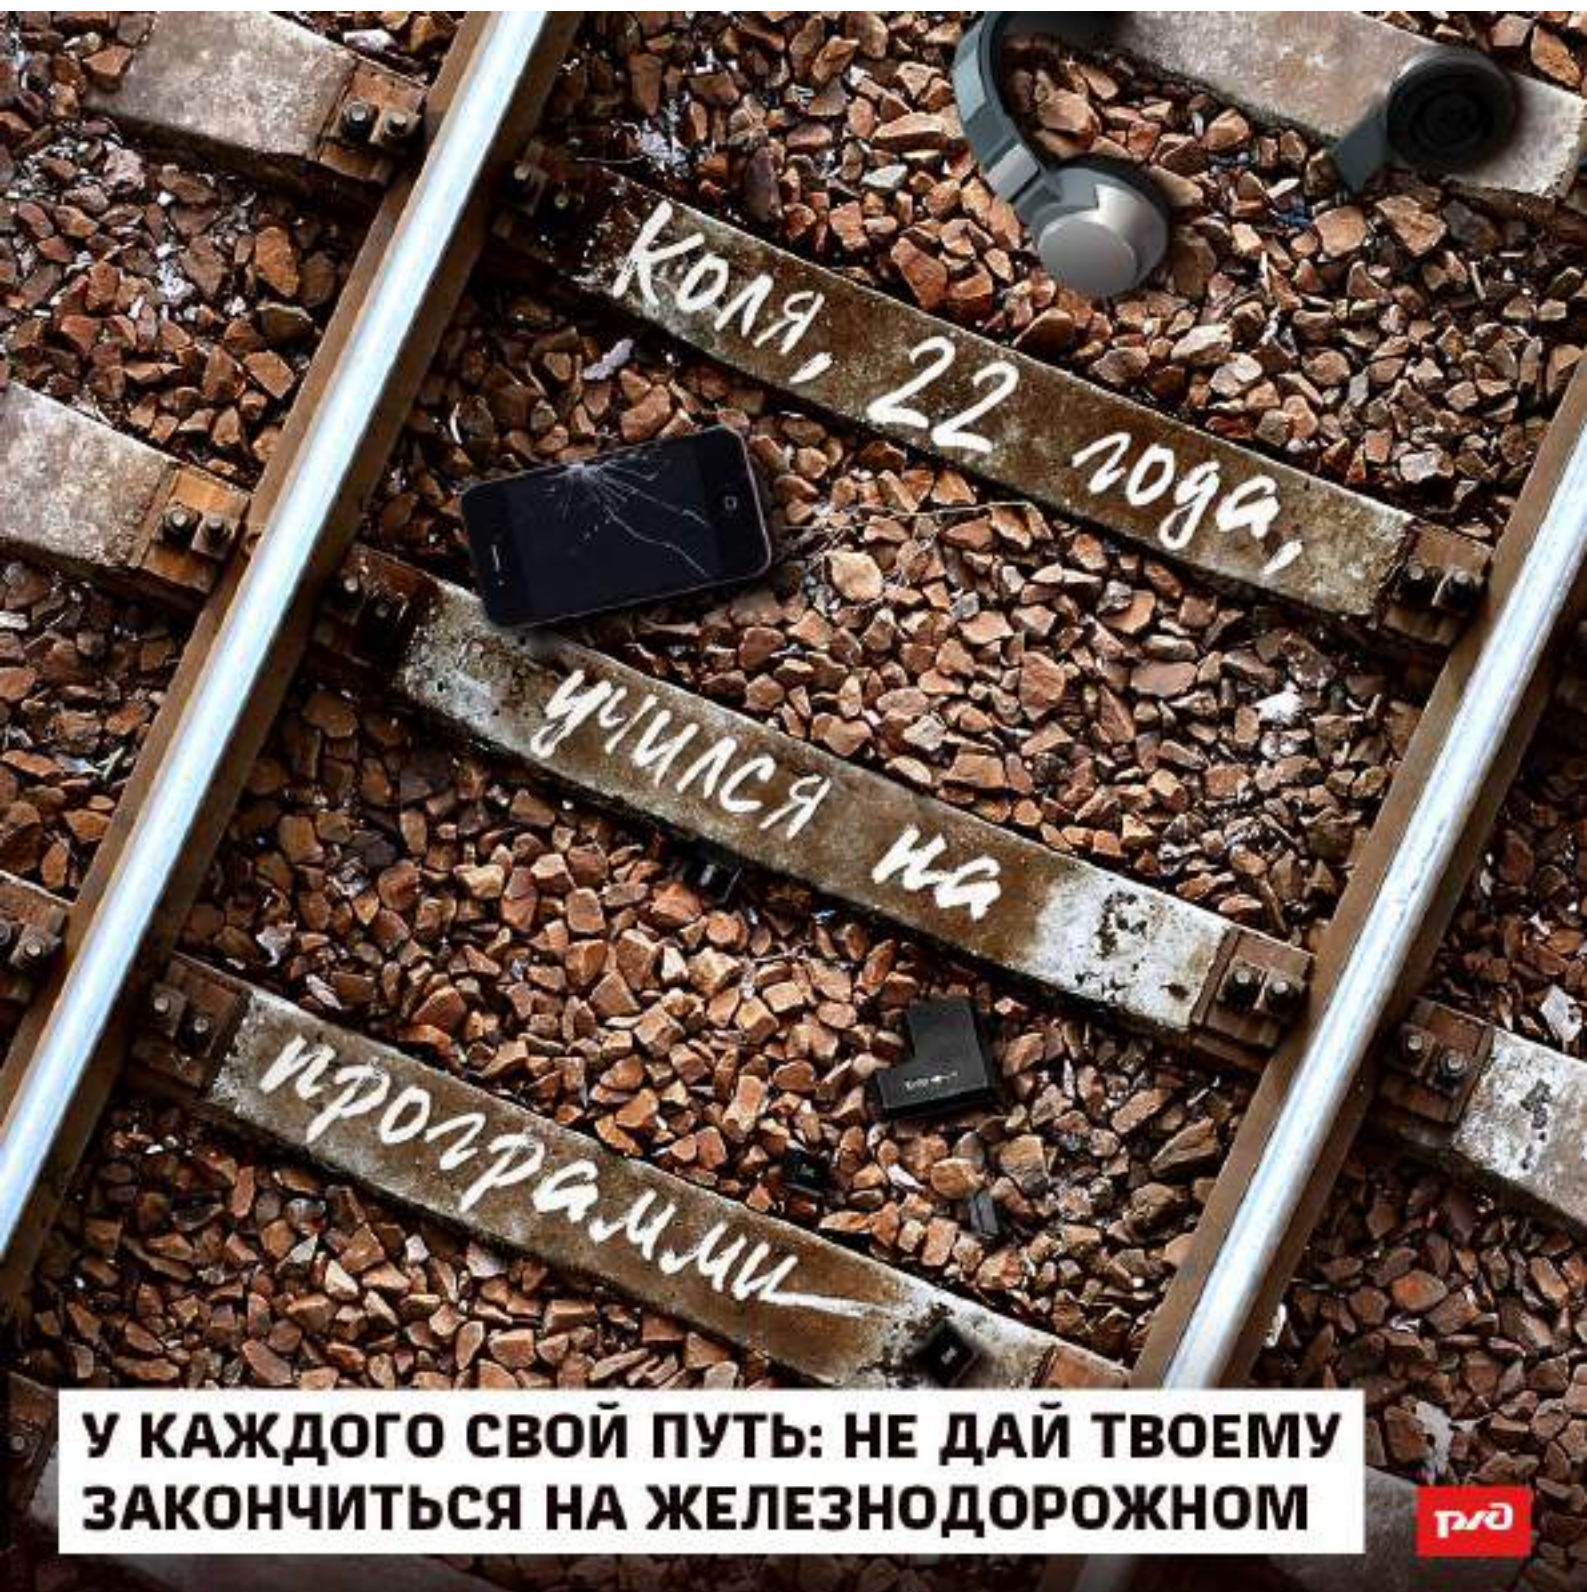

**НА ЖЕЛЕЗНОЙ ДОРОГЕ —
ВСЁ ВНИМАНИЕ НА ПОЕЗД,
А НЕ НА СЕЛФИ!**

Маша, 19 лет,

мечтала стать

дизайне

**У ПОЕЗДА ОДИН ПУТЬ, У ТЕБЯ – МНОГО.
ВЫБЕРИ СВОЙ**

РЖД

У КАЖДОГО СВОЙ ПУТЬ: НЕ ДАЙ ТВОЕМУ ЗАКОНЧИТЬСЯ НА ЖЕЛЕЗНОДОРОЖНОМ