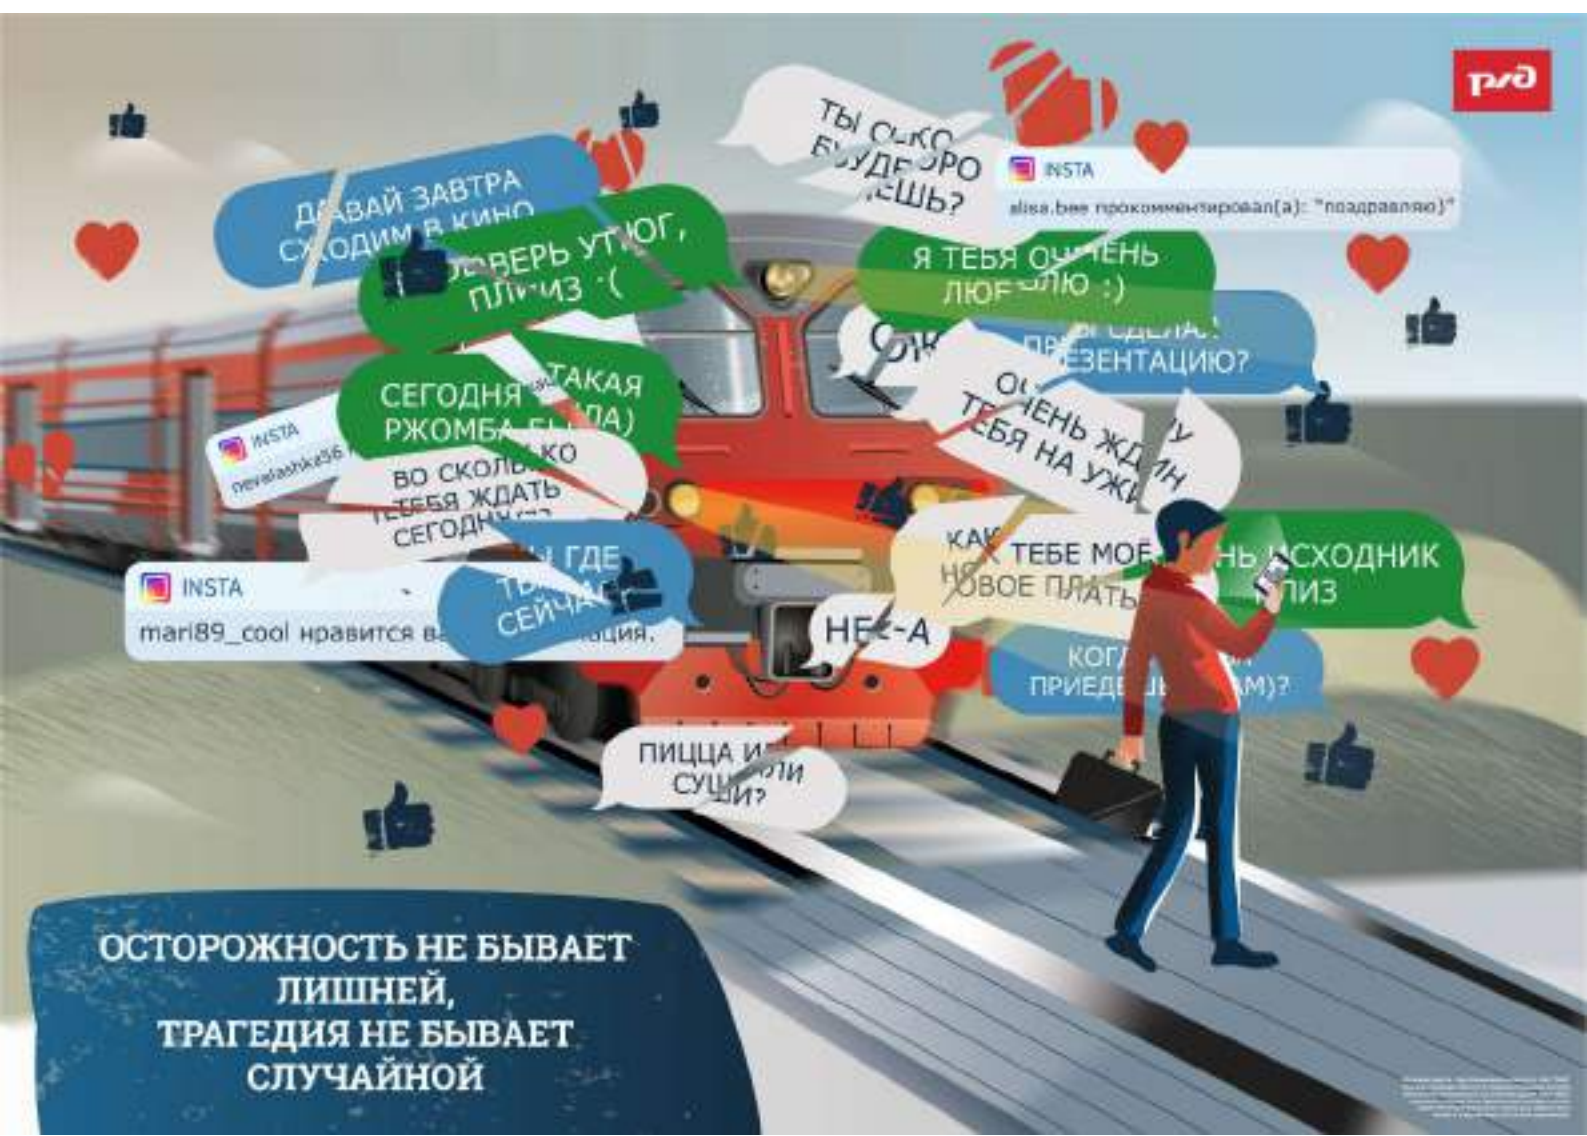

**Находиться на
железнодорожных
путях в состоянии
алкогольного опьянения
опасно для жизни!**

Пересекая пути, обязательно внимательно посмотрите по сторонам. Никогда не пытайтесь пробежать перед приближающимся поездом.

При крайней необходимости перейти пути в необорудованном месте не наступайте на рельсы – они могут быть одинаково скользкими как летом, так и зимой. Переходите пути только под прямым углом.

Ни в коем случае не садитесь на край платформы и не пытайтесь спуститься на рельсы. Это опасно для жизни!

Находясь на платформе, не пересекайте ограничительную линию.

Она находится на расстоянии 75 см от края платформы и обозначает безопасное расстояние от движущегося поезда.

Даже применив экстренное торможение, машинист не сможет остановить состав достаточно быстро.

**Лучше взять ребенка за руку,
чем хвататься за голову**

**ОСТОРОЖНОСТЬ НЕ БЫВАЕТ
ЛИШНЕЙ,
ТРАГЕДИЯ НЕ БЫВАЕТ
СЛУЧАЙНОЙ**

**ОСТОРОЖНОСТЬ НЕ БЫВАЕТ ЛИШНЕЙ,
ТРАГЕДИЯ НЕ БЫВАЕТ СЛУЧАЙНОЙ**

СЛАБО?

ЭТО ПРОСТО СПОРТ!